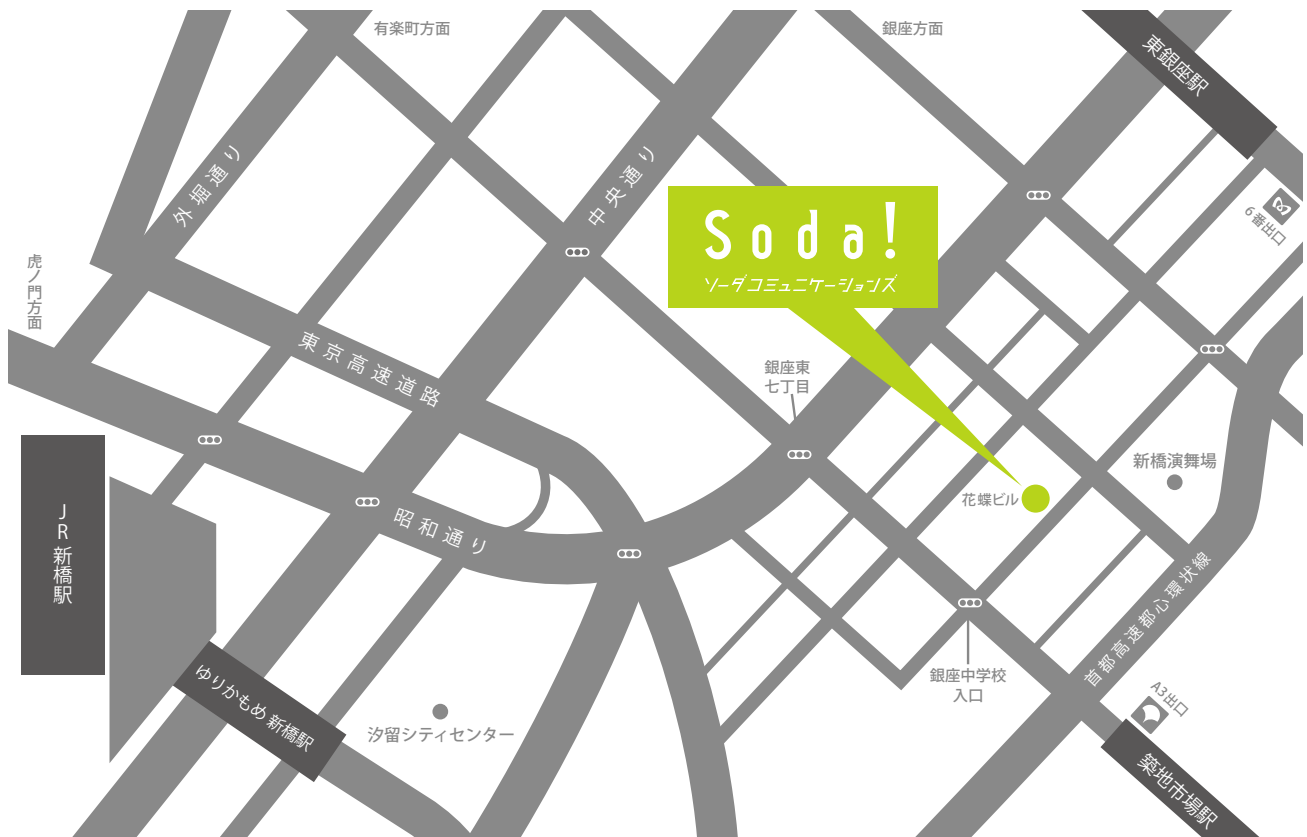

S o d a !

東銀座駅(東京メトロ日比谷線・都営浅草線)

6番出口徒歩4分

築地市場駅(都営大江戸線)A3出口徒歩3分

104-0061

東京都中央区銀座7-16-7

花蝶ビル2F

Tel. 03-5565-1040