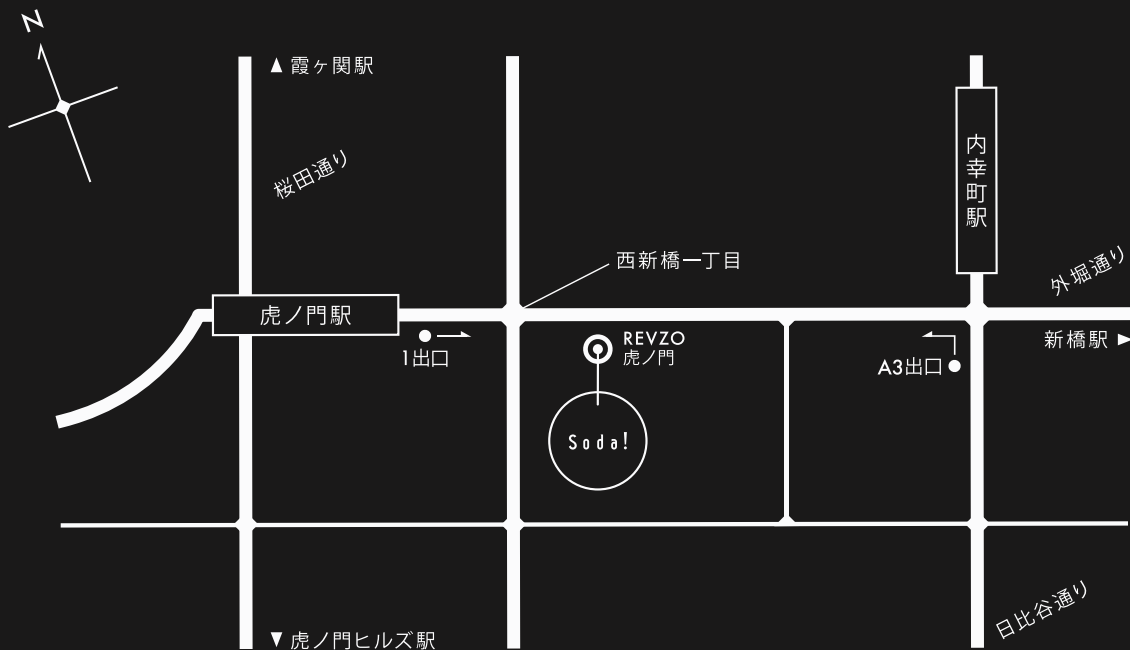

# Soda!

最寄駅  
虎ノ門 or 内幸町

虎ノ門駅（東京メトロ銀座線）1番出口 徒歩2分

内幸町駅（都営三田線）A3出口 徒歩4分

株式会社ソーダコミュニケーションズ

〒105-0003 東京都港区西新橋 1-8-1 REVZO 虎ノ門 5F/6F

Tel. 03-6206-7560